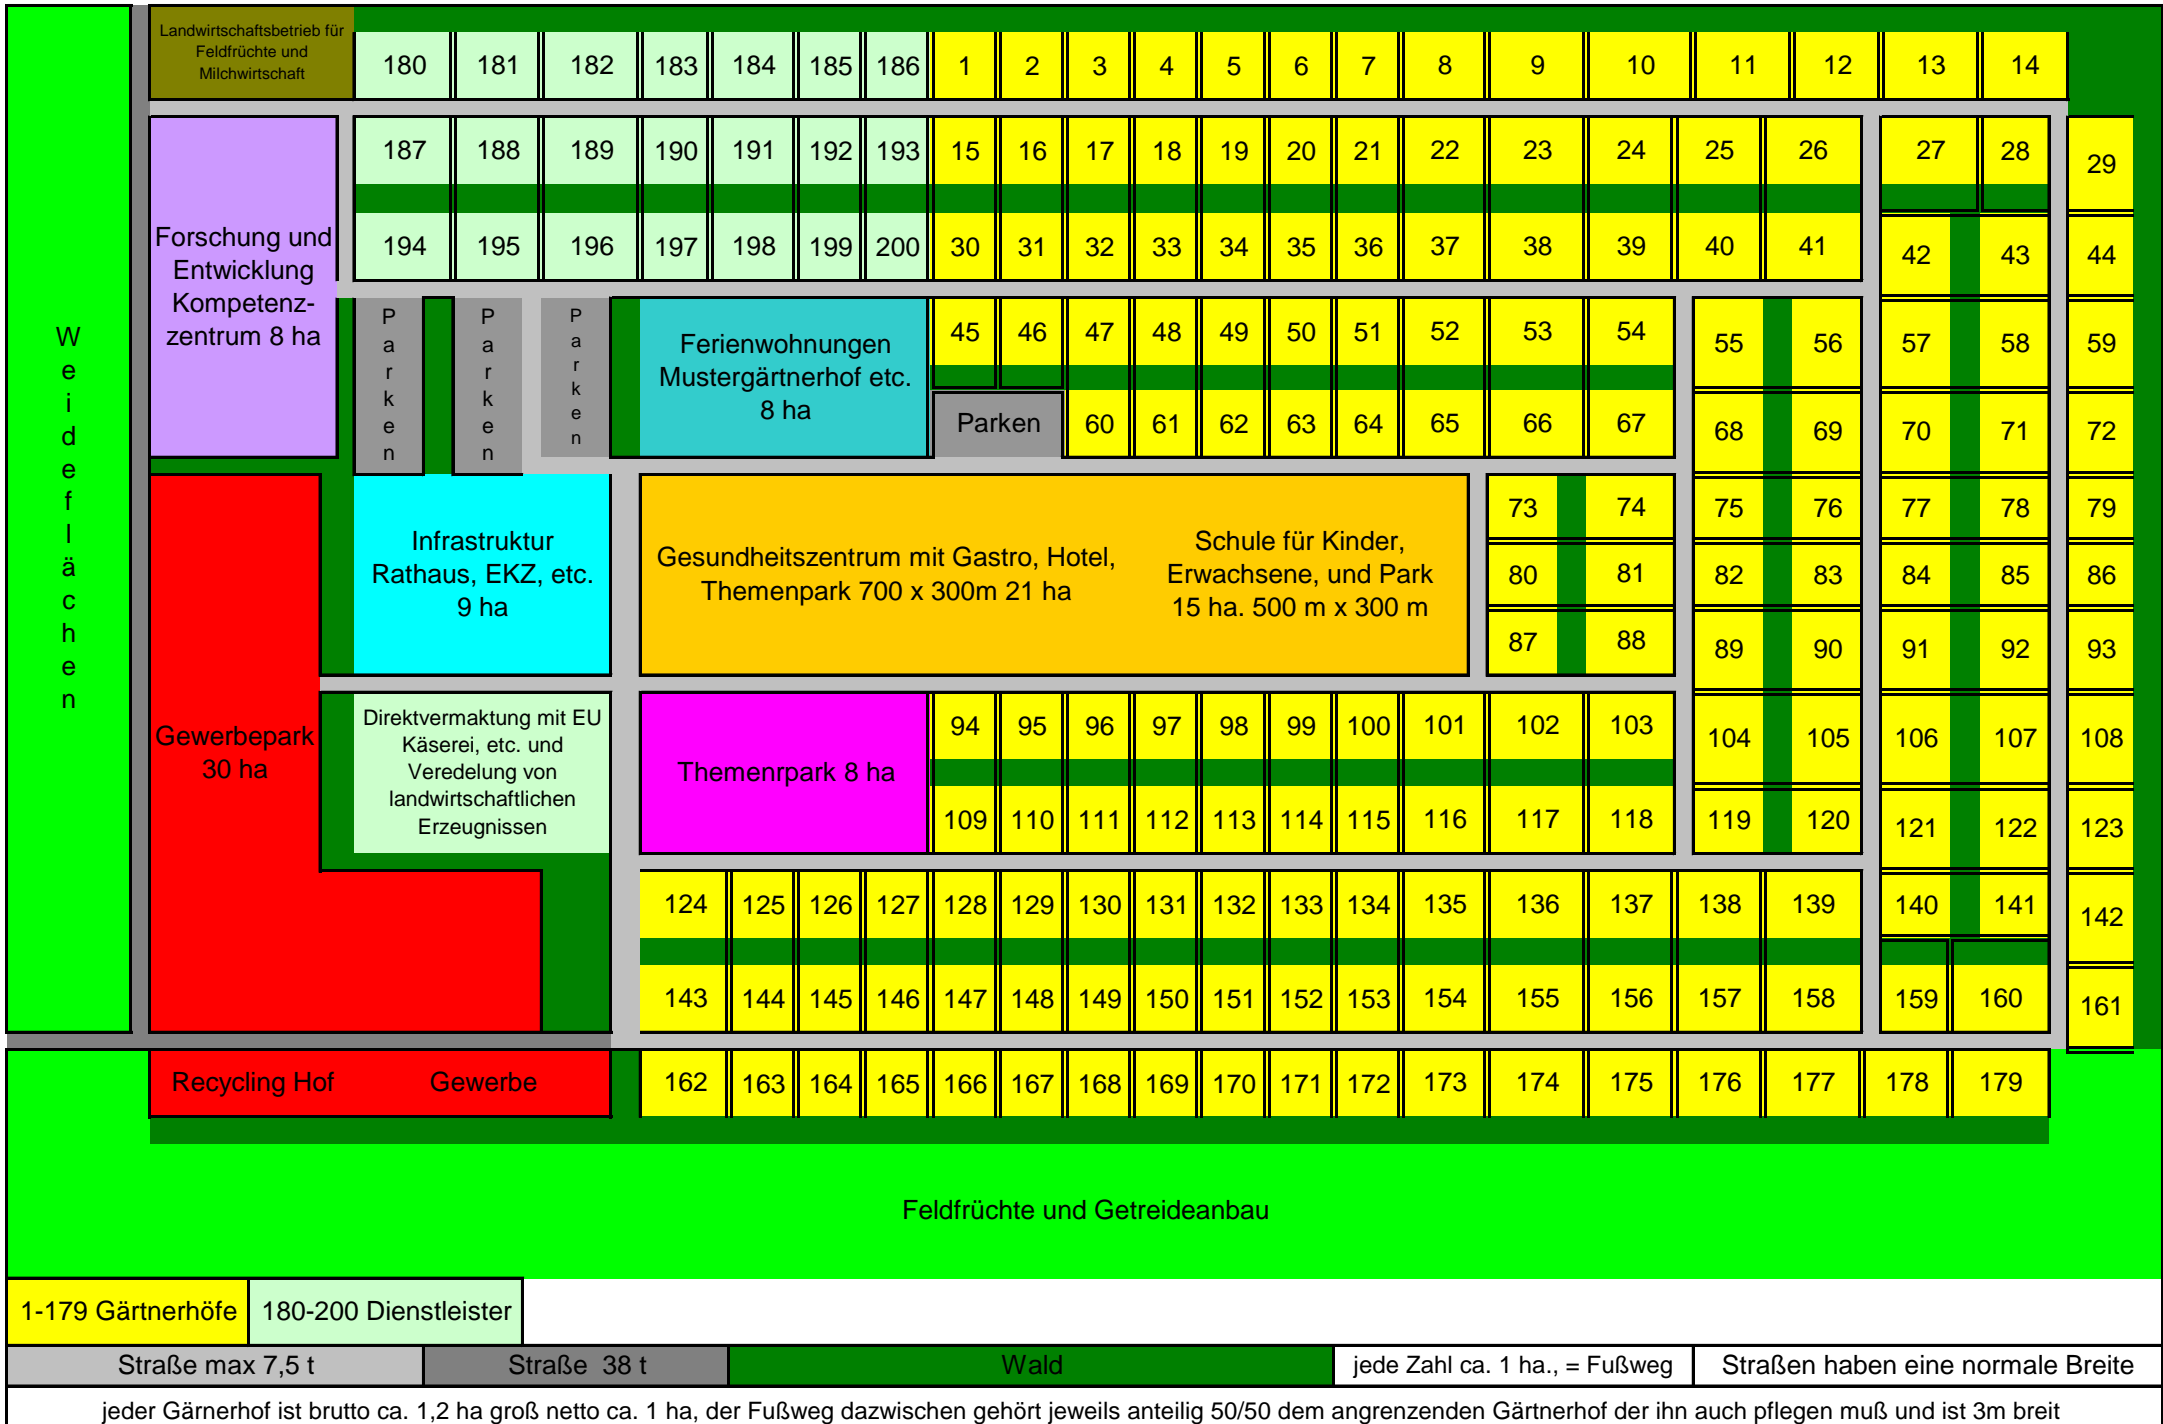

Organigramm (Projektskizze) der Mehrgenerationensiedlung (MGS) zur Planungsgrundlage wie am 07.-09.03. 2008 erarbeitet und beschlossen.

z. B. Bäcker, Friseur, Einzelhandel Bio, Schumacher, Kolonialwarenhändler, Biotextilien, Post, Marktplatz (Wochenmarkt etc.) Jugendhaus, Kino, Bibliothek, etc.

Maler, Bildhauer, etc.

Gärtnerhof ohne Gewerbe

180 - 200

z. B. EDV, Architekt, Unternehmensberater, Steuerberater, Rechtsanwalt, Künstler, Schornsteinfeger, Reisebüro, Technischer Zeichner, ökologische Bauberatung, Bauingenieur, Energieberatung, Energietechniker, Feng Shui Berater, Patentanwalt, Notar, Geometer,

Landwirtschafts-  
fläche

dies sind keine einzelnen Gärtnerhöfe, sondern die gesamte Landwirtschaftsfläche, Dorfkäserei, Saatenbank, wir von 1-2 Familien in Eigenverantwortung geführt bzw. von der Gemeinschaft gehalten und somit werden Arbeitsplätze geschaffen.

Flächenbedarf 500 - 700 ha davon ca. 80 - 150 ha. landwirtschaftliche Fläche. Mietverhältnisse sind an einen Arbeitsplatz geknüpft.